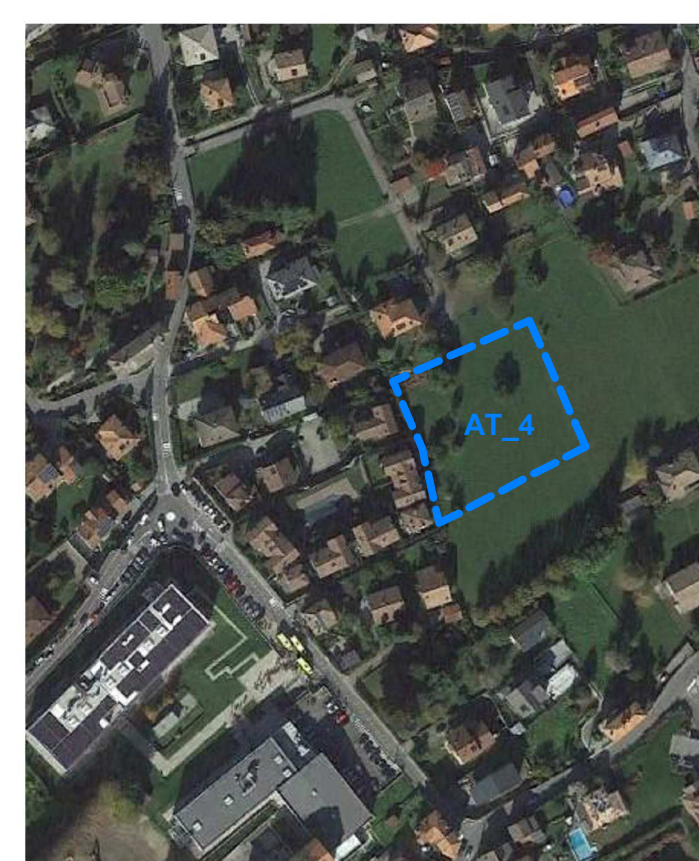

LEGENDA

- LIMITE DI PROPRIETA'
- LIMITE AT4
- STRADA PRIVATA
- SEDIME FABBRICATI IN PROGETTO
- TERRENO NATURALE
- SISTEMAZIONI ESTERNI

SEZIONE GENERALE 02

NUMAX

COMUNE DI COLICO
Provincia di Lecco

PIANO ATTUATIVO "AT_4"
in Via al BACCO

OGGETTO: PROGETTO (AT4)
- SEZIONI GENERALI

DATA	Comm. Num.	SCALA
29.02.2024	05/24	1:200
IL COMMITTENTE	IL TECNICO	TAV. N.
Soc. IMMOBILIARE CONTI ALBERTI s.r.l.		06
		AT4 Via al Bacco

SEZIONE GENERALE 01