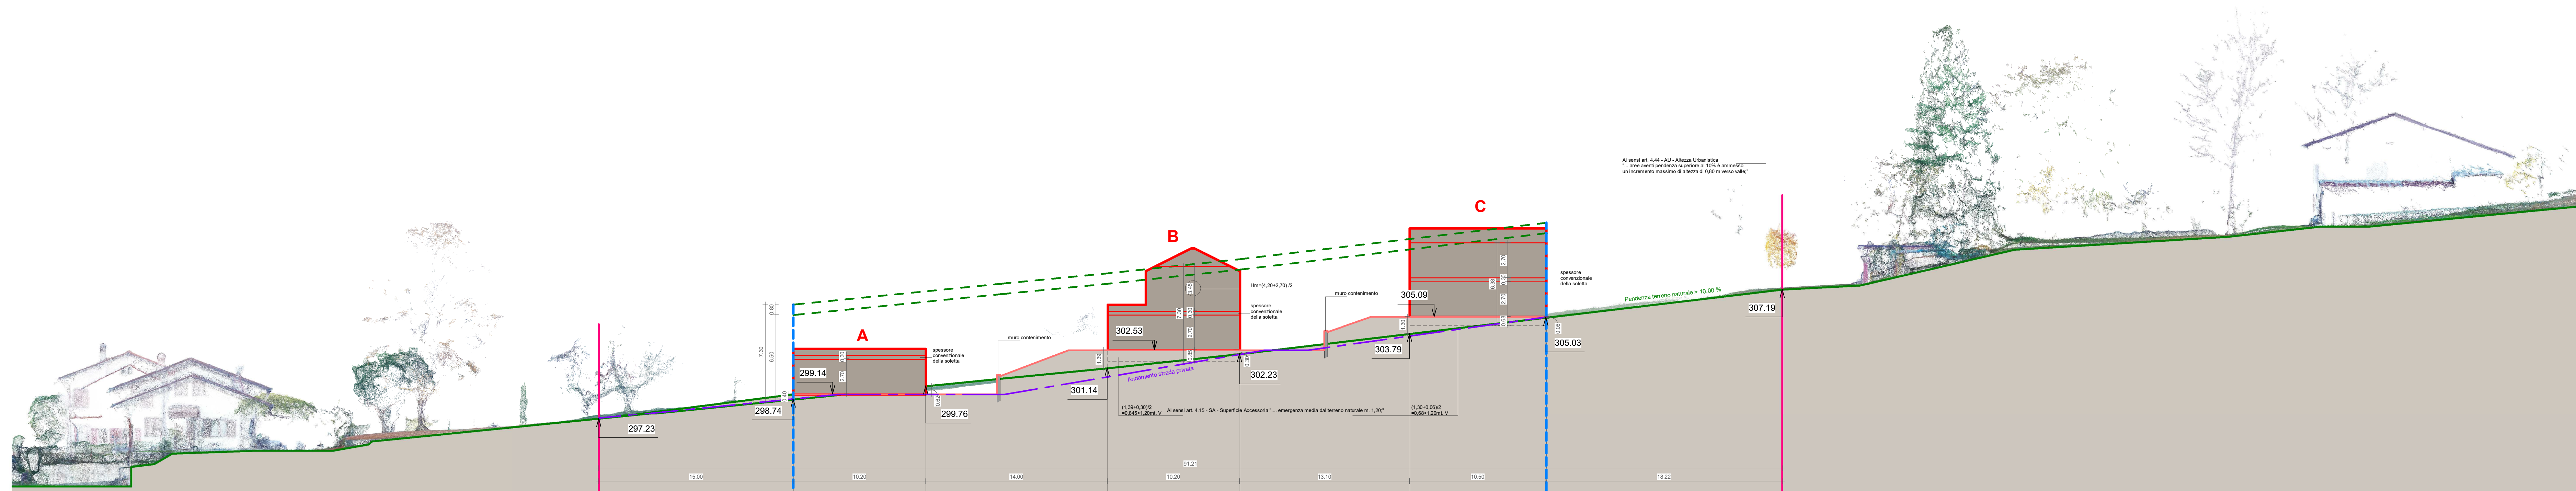

LEGENDA

- LIMITE DI PROPRIETA'
- LIMITE AT4
- STRADA PRIVATA
- SEDIME FABBRICATI IN PROGETTO
- TERRENO NATURALE
- SISTEMAZIONI ESTERNI

SEZIONE GENERALE 02

NUMAX

COMUNE DI COLICO
Provincia di Lecco

PIANO ATTUATIVO "AT_4"
in Via al BACCO

OGGETTO: PROGETTO (AT4)
- SEZIONI GENERALI

DATA	Comm. Num.	SCALA
29.02.2024	05/24	1:200
IL COMMITTENTE	IL TECNICO	TAV. N.
Soc. IMMOBILIARE CONTI ALBERTI s.r.l.		06
		AT4 Via al Bacco

SEZIONE GENERALE 01